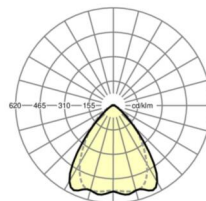

## Оптика

Оснастка	LED, цветопередача/оттенок света CRI ≥ 80 / 4000K
Допуск для координаты цветности (MacAdam)	3SDCM
Номинальный световой поток	8583lm
Срок службы LED	50000h L80/B10 (Tq 35°C), 70000h L80/B50 (Tq 35°C), 100000h L80/B50 (Tq 30°C)
светоотдача светильников	175lm/W
Угол излучения	80° (C0) / 75° (C90)
UGR поп./вдоль	20.6 / 21.3

## Механика

цвет корпуса	черный RAL 9005
размеры (LxWxH/DxH)	1531mm x 55mm x 37mm
вес (нетто)	1.75kg
Вид монтажа	сборка трековых систем, световая структура

## DEEP-LINK

<https://www.regiolum.de/ru/article/19535004034>

Ссылка	LED 8000lm 840
ηLB	100 %
Φ ↓/↑	98 % / 2 %
UGR поп./вдоль	20.6 / 21.3

размеры

L	1531 mm	Длина
B	55 mm	Ширина
H	37 mm	Высота