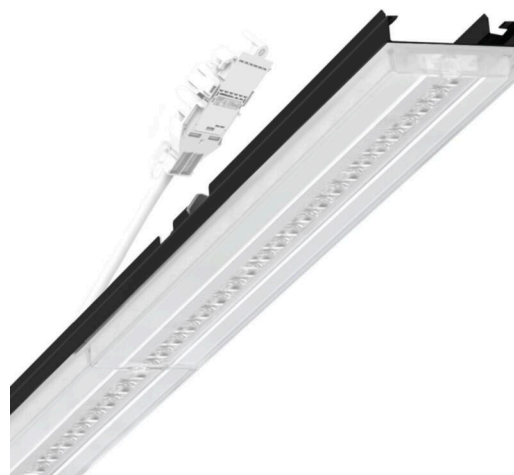

прибородержатель переменный - Central.Line.Optic - прямой свет, узко- и широконаправленный - без видимых стыков

Ламподержатель из оцинкованного стального профиля, поверхность покрыта лаком на полиэфирной смоле. Крепление без инструментов с нажимными затворами, встроенными в конструкцию, обеспечивают защиту от кражи и взлома. В несущей трековой шине позиционируется по-разному. Цвет корпуса черный RAL 9005; Прямой узко и широко направленный свет, распространяющийся через линзу «Central.Line.Optic HP» из пластика ПММА. Линзовая оптика делает сборку и установку предельно удобными, плоскость легко чистится. Линзы плотно расположены в один ряд: световые точки сливаются в одну линию, создавая целостный вид. Подключение к электросети через присоединительный провод длиной 1 м для свободного позиционирования прибородержателя в световой полосе и 3-полюсную втычную деталь для быстрой сборки со свободным выбором фаз. Сменные блоки, позволяющие легко модернизировать освещение, существенно продлевают срок службы всей осветительной установки.

## Механика

цвет корпуса	черный RAL 9005
размеры (LxWxH/DxH)	1531mm x 55mm x 37mm
вес (нетто)	1.75kg
Вид монтажа	сборка трековых систем, световая структура

## DEEP-LINK

<https://www.regiolum.de/ru/article/19535004034>

Ссылка	LED 8000lm 840
ηLB	100 %
Φ ↓/↑	98 % / 2 %
UGR поп./вдоль	20.6 / 21.3

размеры

L	1531 mm	Длина
B	55 mm	Ширина
H	37 mm	Высота